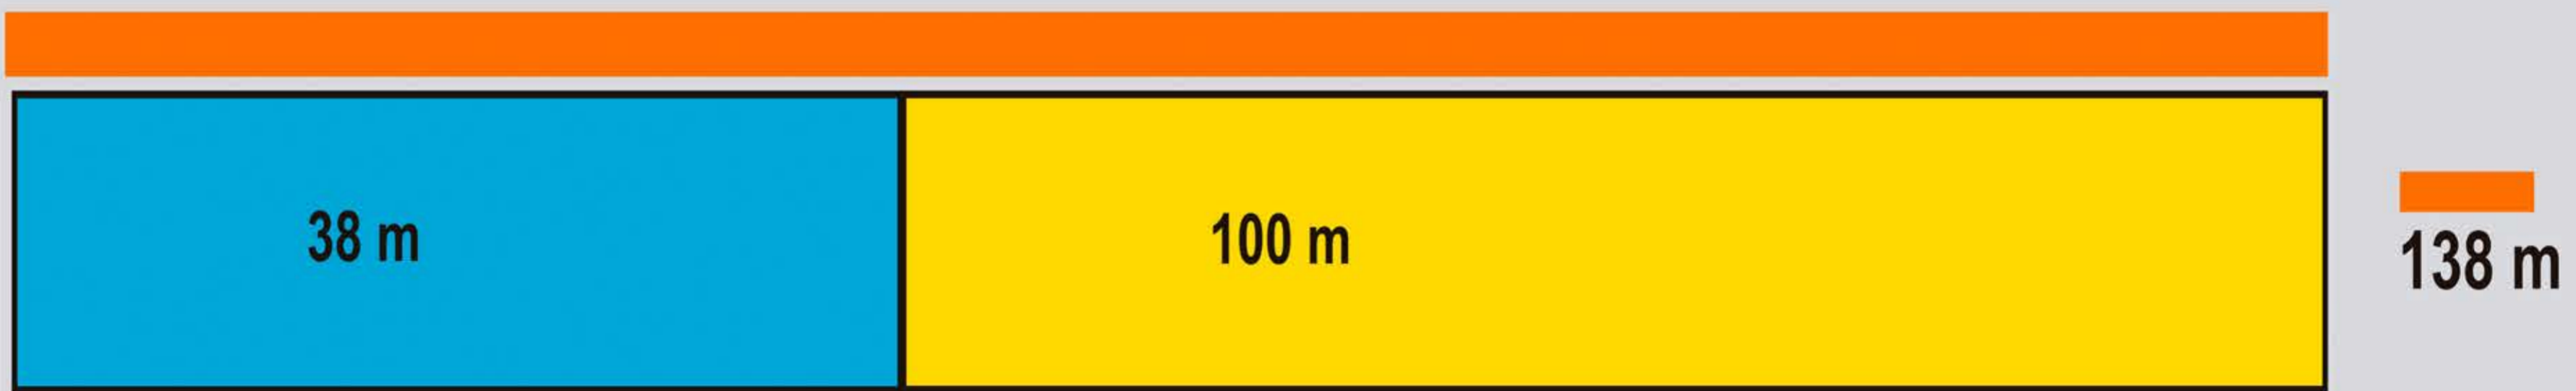

# Distancias de detención segundo velocidade e consumo de alcol

- Distancia de reacción
- Distancia de freado
- Distancia de detención

CON ALCOL

130 Km/h

SEN ALCOL

130 Km/h

CON ALCOL

90 Km/h

SEN ALCOL

90 Km/h

CON ALCOL

50 Km/h

SEN ALCOL

50 Km/h