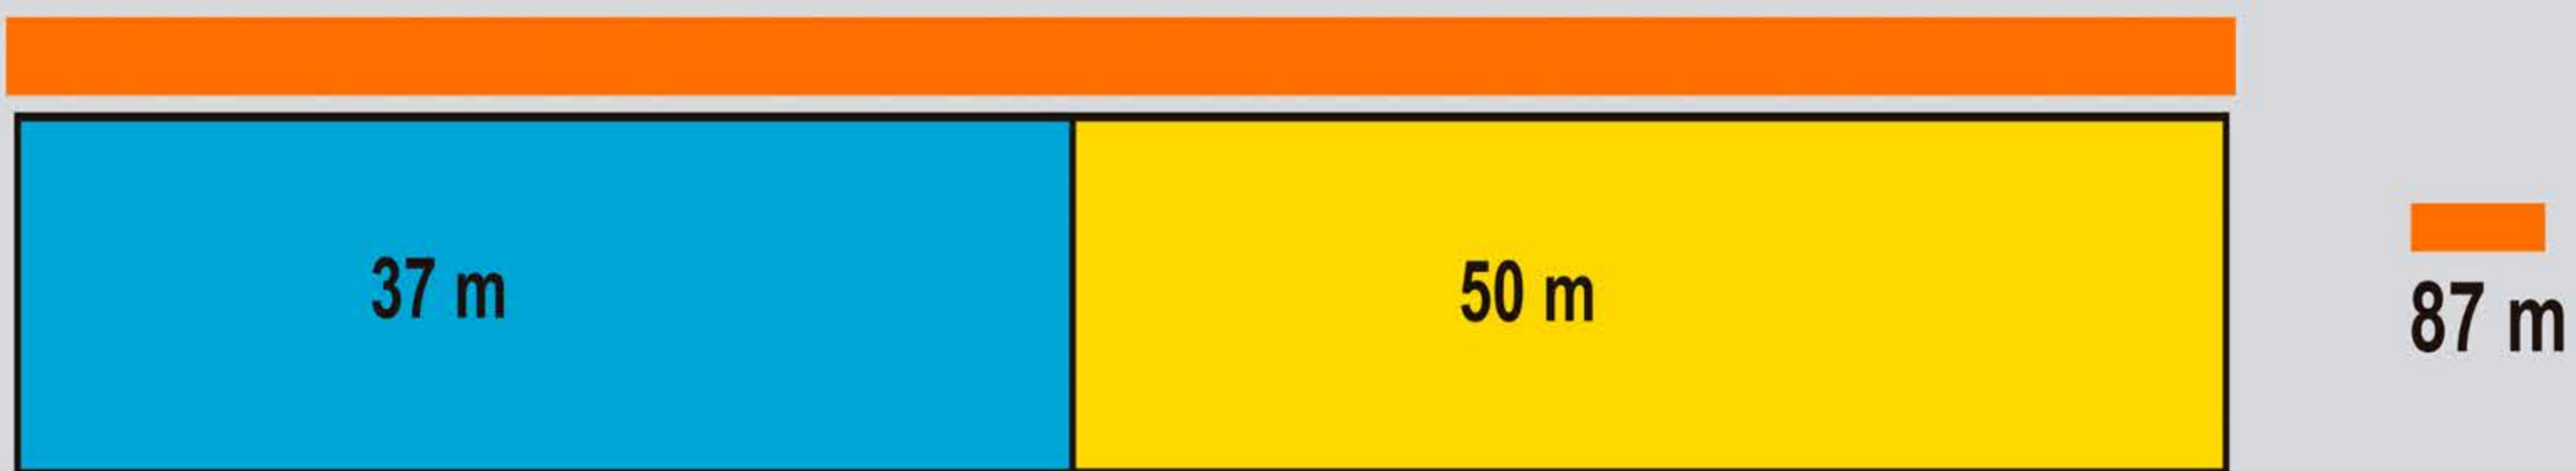

# Distancias de detención segundo velocidade e consumo de alcol

- Distancia de reacción
- Distancia de freado
- Distancia de detención

CON ALCOL

130 Km/h

SEN ALCOL

130 Km/h

CON ALCOL

90 Km/h

SEN ALCOL

90 Km/h

CON ALCOL

50 Km/h

SEN ALCOL

50 Km/h