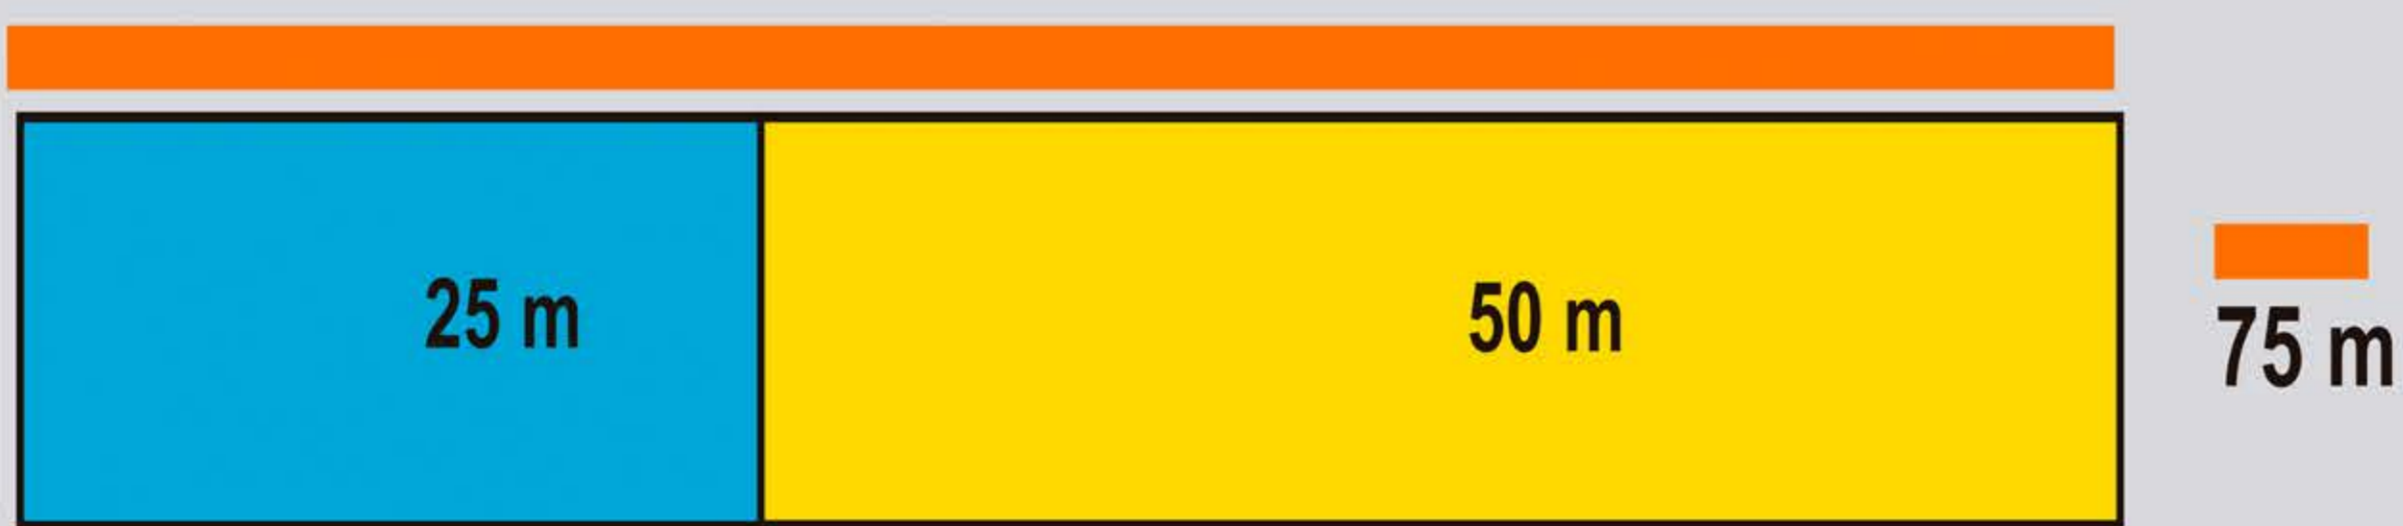

# Distancias de detención segundo velocidade e consumo de alcol

- Distancia de reacción
- Distancia de freado
- Distancia de detención

CON ALCOL

130 Km/h

SEN ALCOL

130 Km/h

CON ALCOL

90 Km/h

SEN ALCOL

90 Km/h

CON ALCOL

50 Km/h

SEN ALCOL

50 Km/h